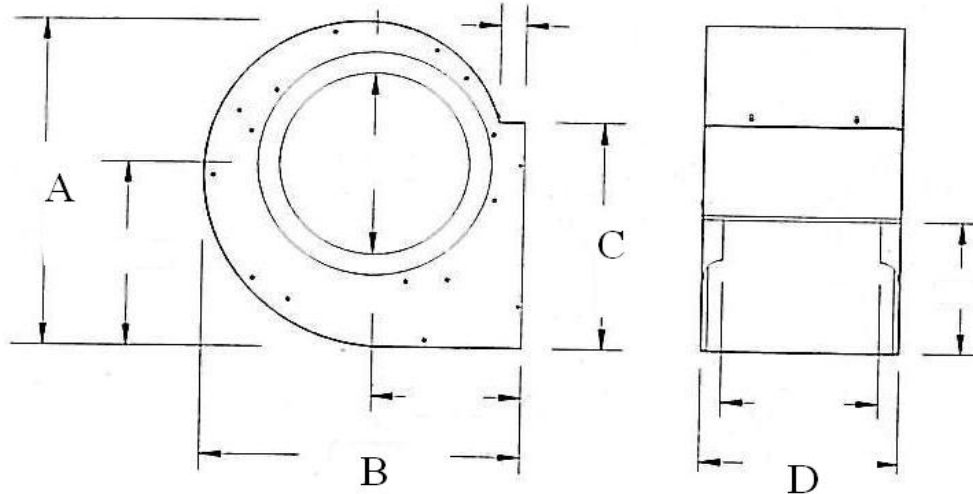

BELT DRIVE REPLACEMENT BLOWER

Housing Dimensions (in)

Part Number	Part Description	A	B	C	D	Wheel Dia	Wheel Width	List Price	
010-120003-000	BLOWER 90-6T BD 0.75 X 14.62	12.5	12.75	10.25	8.25	9	6	471	SD
102995R	R/P, 90-6R BD .75 BLOWER ASSY	15.68	15.18	10.25	8.25	9	6	475	SD
102999R	R/P, BLOWER ASSY 90-9R BD #05-	15.68	15.18	10.25	11.81	9	9	510	SD
103078	R/P, 100-6R BD 0.75	17.43	16.75	11.37	8.25	10	6	465	SD
103029R	R/P, A10-10 COMPLETE BLOWER	17.43	16.75	11.37	13.12	10	10	475	SD
103039R	R/P, 120-6R BD .75 BLWR ASSY	20.5	19.37	13.5	8.81	12	6	560	SD
103040R	R/P, 120-9R COMPLETE BLOWER	20.5	19.37	13.5	12.25	12	9	595	SD
103052	R/P, 120-12R BD BLOWER ASSY	20.5	19.37	13.5	15.62	12	12	641	SD
010-120016-000R	R/P, 150-9R BLOWER ASSY	24.25	22.68	15.87	12.81	15	9	698	SD
010-120017-001	R/P, BLOWER 150-12R TWIN	24.25	22.68	15.87	16.12	15	12	1507	
103053	R/P, A15-15 COMPLETE BLOWER	24.25	22.68	15.87	18.62	15	15	744	SD